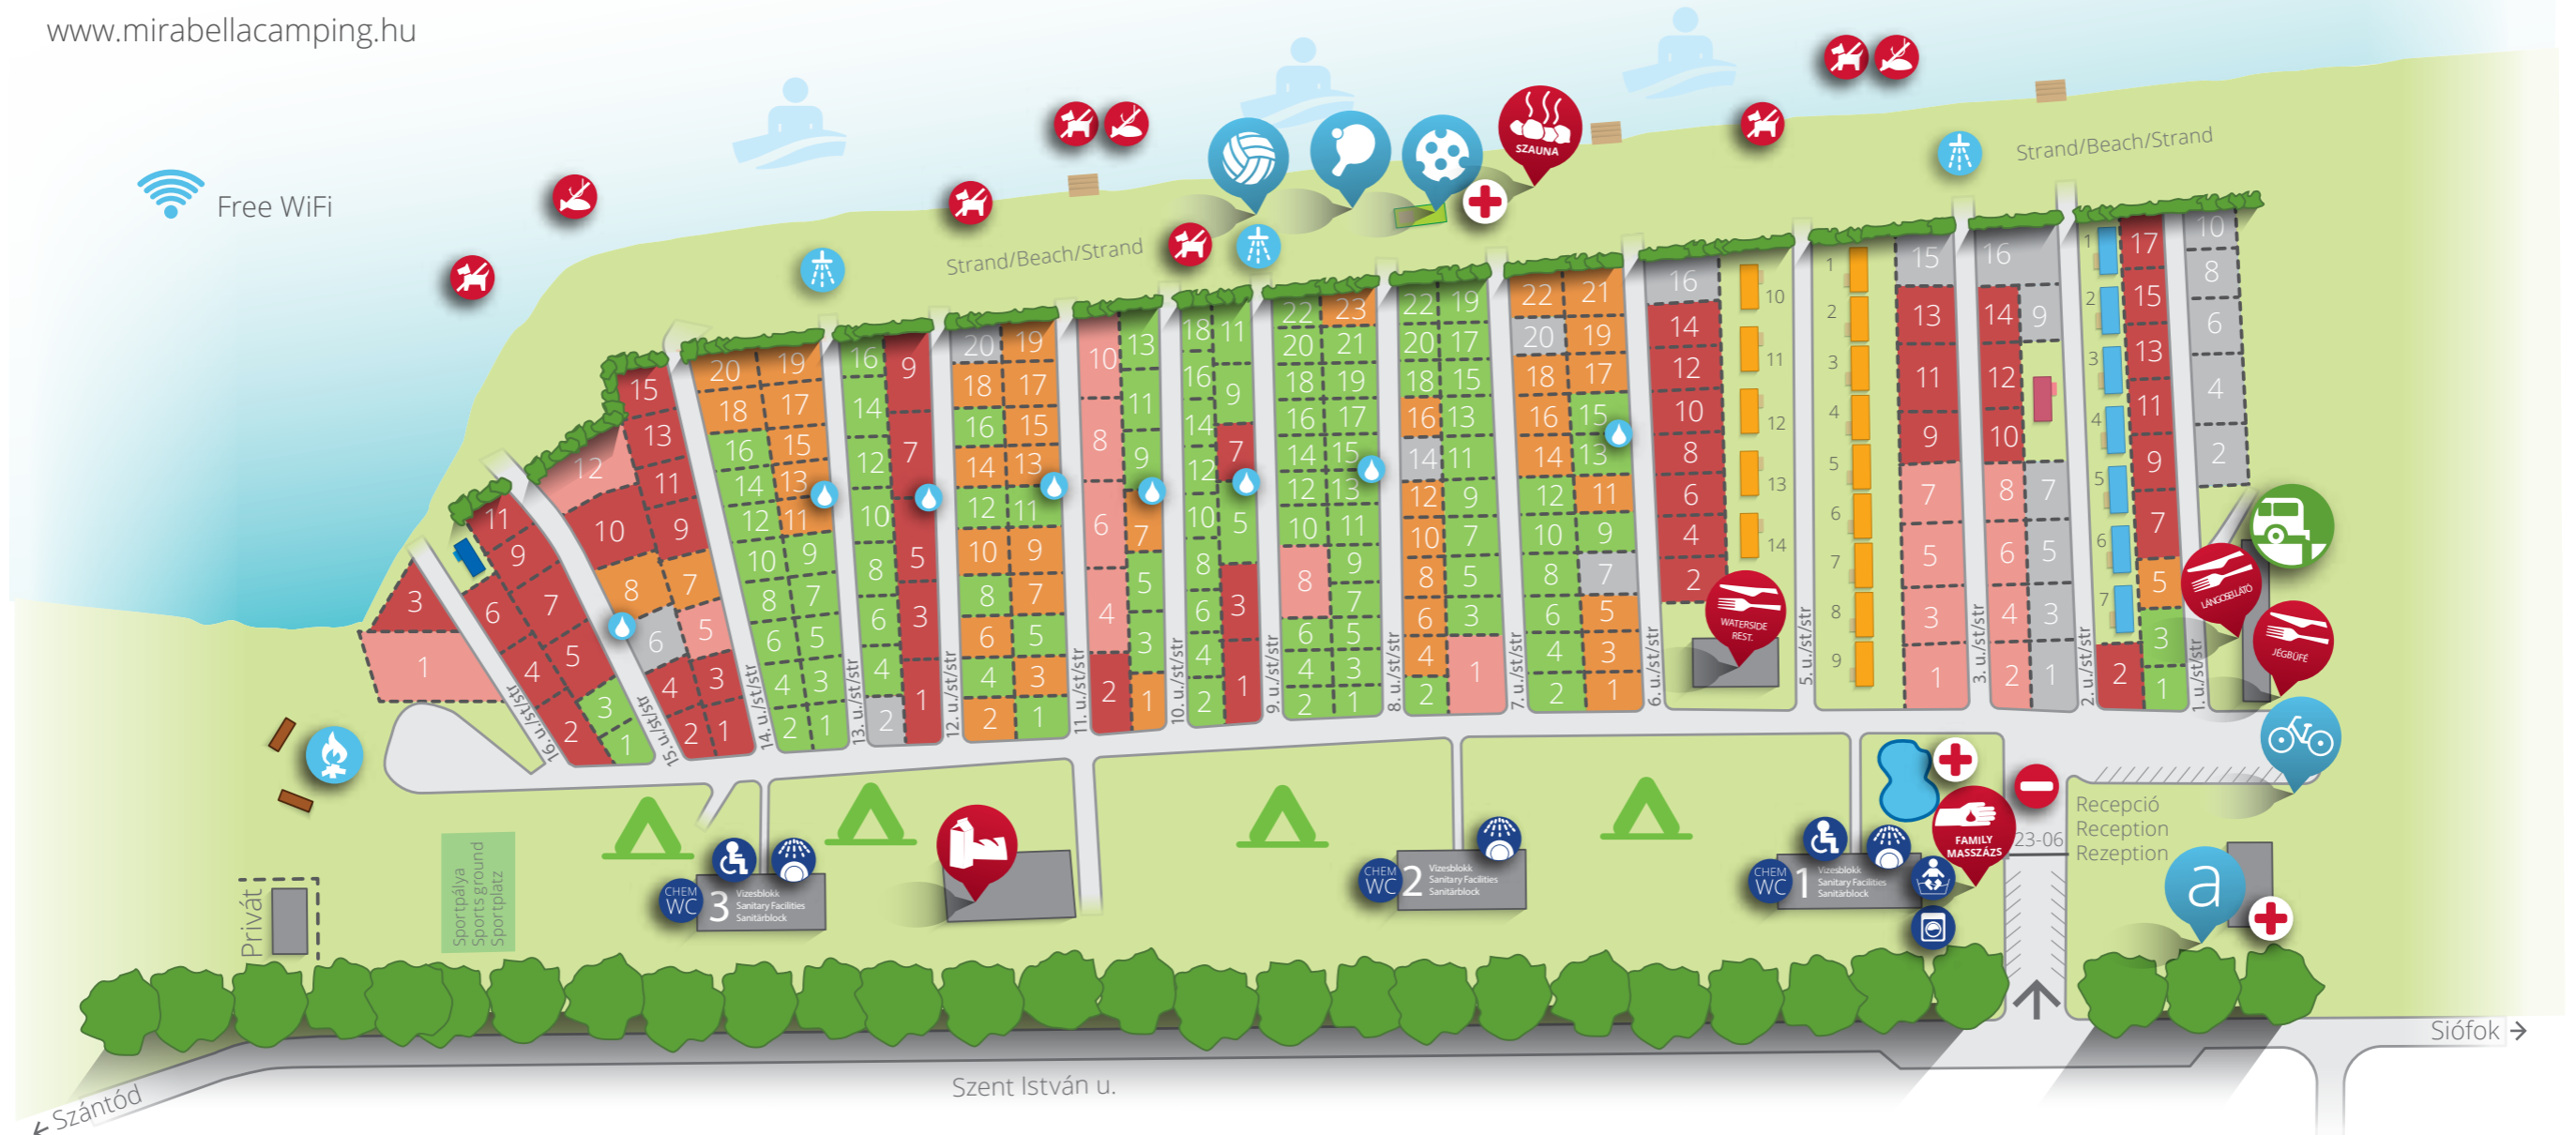

Parcella/Plot/Parzelle

-  Szezonbérelt hely
Seasonal rented place
Saisonal gemieteter Platz
-  130 m²

-  100 m²
-  80 - 99 m²
-  60 - 79 m²

Mobilház/Mobilehome/Mobilhaus

-  Star
-  Merkur
-  Sun Cool
-  Eurocomfort

Sátorhely/Tent place/Zeltplatz

-  Mosoda/Laundry/Wäscherei
-  Kémiai WC/Chemical toilet/Chemische Toilette
-  Akadálymentesített/Easy access/Barrierefrei
-  Mosogató, konyha/Sink, kitchen/Spülbecken, Küche
-  Babafürdető/Baby bath/Babybad
-  Kutyafürdető/Shower for pets/Dusche für Haustiere

-  Élménymedence/Adventure pool/Erlebnisbecken
-  Ivóvíz/Drink water/Trinkwasser
-  Tűzrakóhely/Fireplace/Feuerplatz
-  Strandzuhany/Fireplace/Feuerplatz
-  Elsősegély/First aid/Erste Hilfe
-  Szennyvízleeresztő/Waste water drainage/Abwasserabfluss

-  Kerékpár tároló
Bike storage
Fahrradablage
-  Élelmiszer
Groceries
Lebensmittel
-  Röplabdapálya
Volleyball court
Volleyballplatz

-  Animáció
Animation
Animation
-  Játsszótér
Playground
Spielplatz
-  Ping pong
Table tennis
Tischtennis